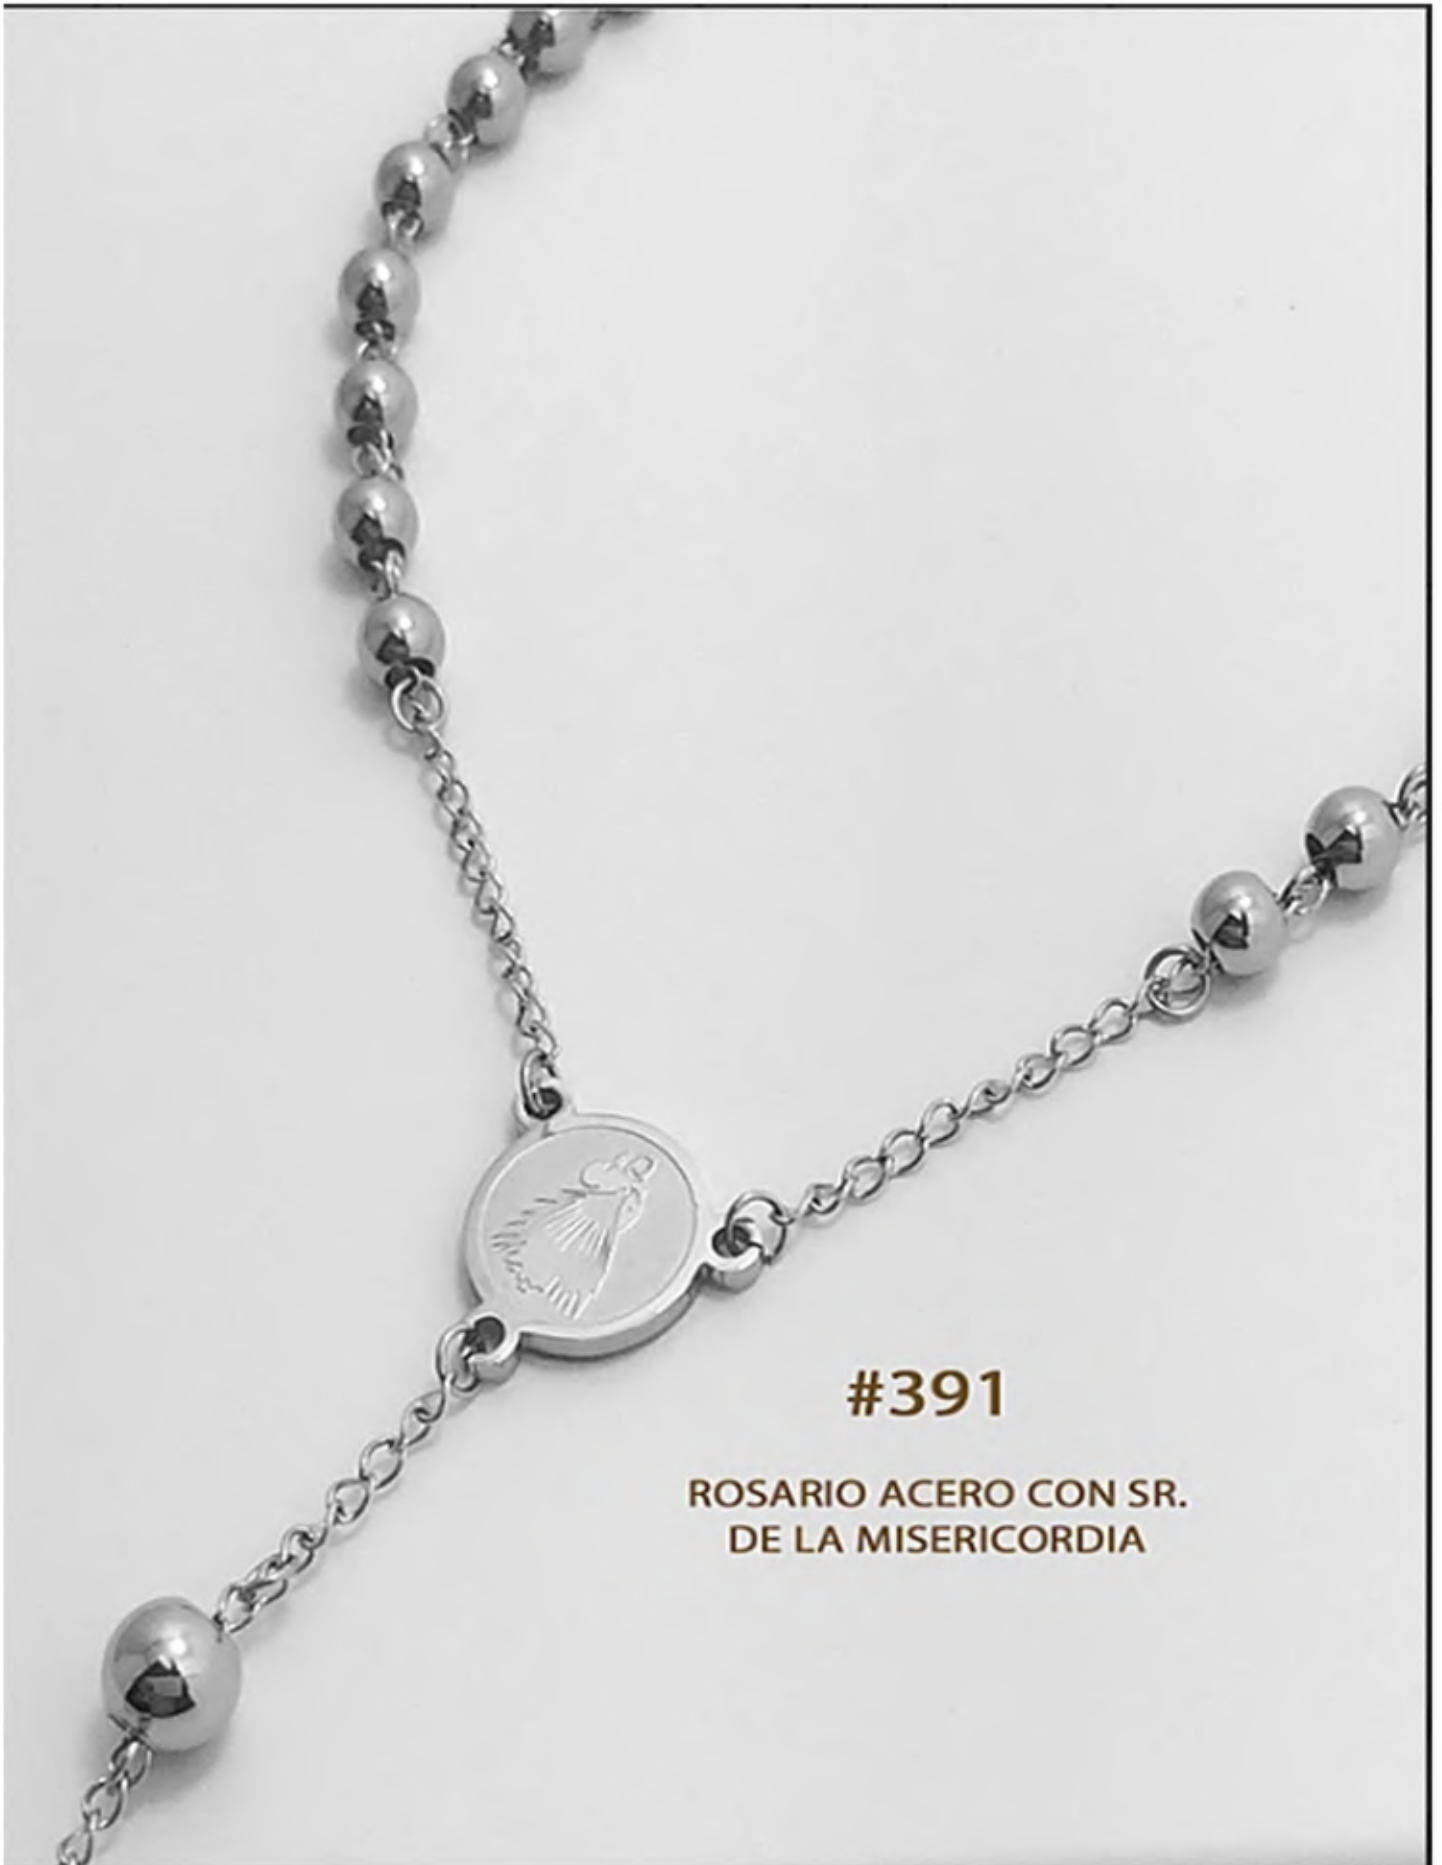

SAYEL

CATALOGO
ROSARIOS

SAYEL

ROSARIO CRISTO REY

#558

Medidas de los rosarios :
largo del broche a la cruz 40 cm
Circunferencia del collar 61 centímetros
Grosor de las perlas 4 milímetros
Crucero grabado en lasser calidad alta

#559

ROSARIO LA MILAGROSA

SAYEL

ROSARIO SAN BENITO

R01

R02

ROSARIO SAN BENITO

SAYEL

#374

ROSARIO ACERO SAN BENITO

SAYEL

#390

ROSARIO ACERO C/VIRGEN DE GUADALUPE

SAYEL

#389

ROSARIO ACERO C/DIVINO NIÑO

SAYEL

#391

**ROSARIO ACERO CON SR.
DE LA MISERICORDIA**

SAYEL

EL

#388

ROSARIO ACERO C/SAN JUDAS

SAYEL